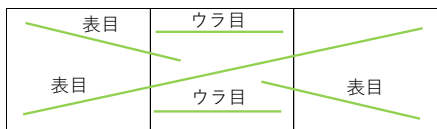

1目交差 (中1目) ダイヤ柄

Simple Diyamond pattern

右上1目交差 (中1目)

左上1目交差 (中1目)

1模様10目4cm 23目10cm

□ = □裏編み