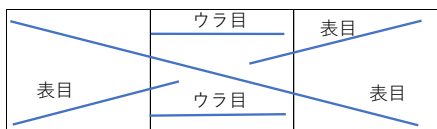

1目交差 (中1目) ダイヤ柄

Simple Diyamond pattern

右上1目交差 (中1目)

左上1目交差 (中1目)

1模様10目4cm 23目10cm

□ = □裏編み