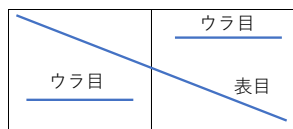

1目交差 (中1目) ダイヤ柄

Simple Diyamond pattern

右上1目交差 (中1目)

左上1目交差 (中1目)

1模様10目4cm 23目10cm

□ = □裏編み